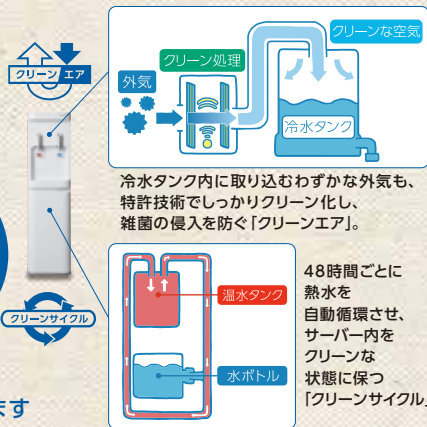

最後の一滴まで
「おいしい!」が続く

鮮度キープシステム

採水から、お客さまの口に入る瞬間まで「鮮度」を守り続けます。

3つの柱で「鮮度」をキープ!!!

48時間出荷

採水から48時間以内に出荷。
在庫を持たないので、
お届けする天然水は常に汲みたてです。

毎日汲みたてを
48時間以内に出荷

採水地直送

静岡、京都、大分。
最寄りの、採水地自社工場から
ご自宅へ直送します。

最寄りの採水地から直送

Wクリーン機能

冷水タンク内に取り込むわずかな外気も、
特許技術でしっかりクリーン化し、
雑菌の侵入を防ぐ「クリーンエア」。

48時間ごとに
熱水を
自動循環させ、
サーバー内を
クリーンな
状態に保つ
「クリーンサイクル」。

最後の一滴まで
「鮮度」を守り続けます

定期検査で「安全」をキープ!!!

専門の検査機関に委託し放射性物質の影響・
残留状況の検査を定期的実施しています。
※これまでに、コスモウォーターの取り扱い商品に
放射性物質が確認されたことはありません。