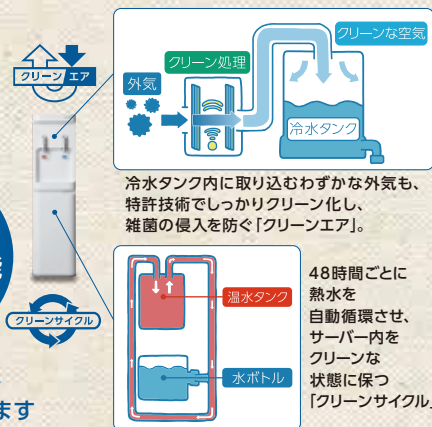

最後の一滴まで
「おいしい!」が続く

鮮度キープシステム

採水から、お客さまの口に入る瞬間まで「鮮度」を守り続けます。

3つの柱で「鮮度」をキープ!!!

48時間出荷

採水から48時間以内に出荷。
在庫を持たないので、
お届けする天然水は常に汲みたてです。

毎日汲みたてを
48時間以内に出荷

採水地直送

静岡、京都、大分。
最寄りの、採水地自社工場から
ご自宅へ直送します。

最寄りの採水地から直送

Wクリーン機能

最後の一滴まで
「鮮度」を守り続けます

冷水タンク内に取り込むわずかな外気も、
特許技術でしっかりクリーン化し、
雑菌の侵入を防ぐ「クリーンエア」。

48時間ごとに
熱水を
自動循環させ、
サーバー内を
クリーンな
状態に保つ
「クリーンサイクル」。

定期検査で「安全」をキープ!!!

専門の検査機関に委託し放射性物質の影響・
残留状況の検査を定期的を実施しています。
※これまでに、コスモウォーターの取り扱い商品に
放射性物質が確認されたことはありません。