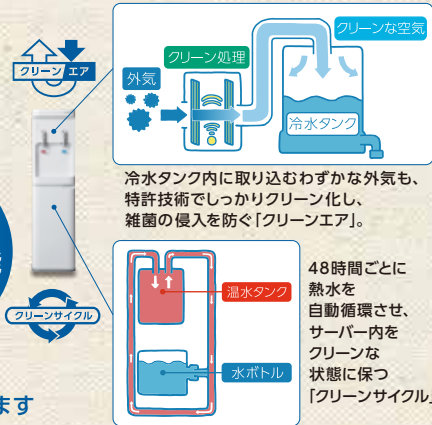

最後の一滴まで
「おいしい!」が続く

鮮度キープシステム

採水から、お客様の口に入る瞬間まで「鮮度」を守り続けます。

3つの柱で「鮮度」をキープ!!!

48時間出荷

採水から48時間以内に出荷。
在庫を持たないので、
お届けする天然水は常に汲みたてです。

毎日汲みたてを
48時間以内に出荷

採水地直送

静岡、京都、大分。
最寄りの、採水地自社工場から
ご自宅へ直送します。

最寄りの採水地から直送

Wクリーン機能

冷水タンク内に取り込むわずかな外気も、
特許技術でしっかりクリーン化し、
雑菌の侵入を防ぐ「クリーンエア」。

48時間ごとに
熱水を
自動循環させ、
サーバー内を
クリーンな
状態に保つ
「クリーンサイクル」。

最後の一滴まで
「鮮度」を守り続けます

安心・安全への取組

安全な天然水をお客様にお届けするためにさまざまな検査
を行うなど、衛生・品質管理を徹底しています。
2020年7月には採水工場※にて JICQA から ISO22000
の認証を取得。120項目以上にもおよび厳しい自社基準を
クリアした天然水のみを出荷しています。
※京都・御殿場・日田採水工場にて認定取得