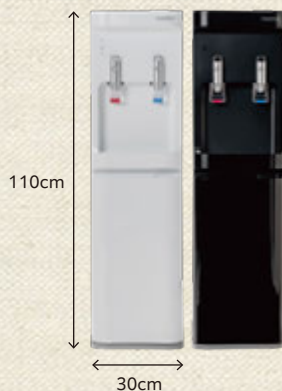

スッキリ!省スペース!

らく楽 smartプラスNext

カラー ホワイト、ブラック
サイズ 幅30cm、奥行34cm、高さ110cm
重量 約20kg
水温 冷水:強(5℃~10℃)・中(6℃~15℃)・
弱(10℃~20℃)
温水:強(80℃~90℃)・中(70℃~80℃)・
弱(60℃~70℃)

冷水容量 1.6L
温水容量 1.25L
付属品 非常用電源ユニット

※初回ご請求時に出荷手数料2,000円(税込2,200円)が別途かかります。